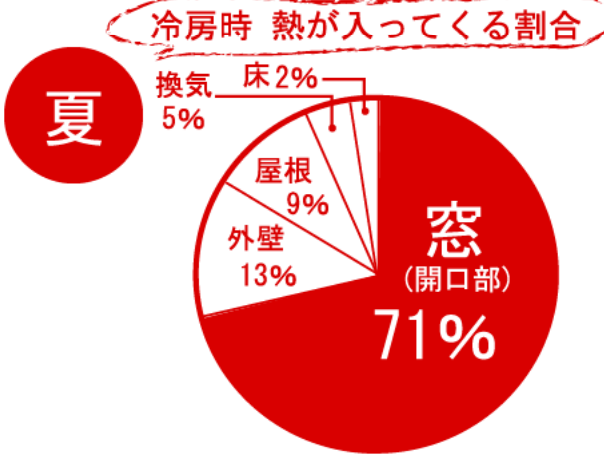

Ⅰ 国の補助金も早期終了の可能性

地方自治体と同様に、国の補助金の受付件数についてもハイペースで推移しています。J-PECが公開している補助金の申込受付件数によると、8月19日現在、累計で9万3000件を超えています。6月と7月には1ヶ月あたり2万3000件を超える受付が行われていることから、このペースで推移すると11月末から12月上旬には予算超過になり受付が終了する可能性が高いです。

まだ残暑が厳しいですが...

室内で火を使わないここちよさ

温水ルームヒーター「ホットマン」

夏になると、扇風機が店の売り場から姿を消すように、冬でも暖房設備が売り切れになる可能性があります。

メーカーの生産も、真冬になる頃は生産を止めて、来期に備える動きもありますので、ちょっと早いけど「ホットマン」をご紹介します。

夏も冬も内窓で上手に節電「インプラス」

エアコンの効率を高めるには、窓の遮熱断熱性を高めることが最も重要なのです。

出典：(社)日本建材産業協会 省エネルギー建材センター「21世紀の住宅には、開口部の断熱を...!」より
まめ知識：採用したい内窓、1位はシステム「インプラス」(日経BP社 ケンブリック調べ) 平成4年省エネ基準で建てた住宅モデルにおける例