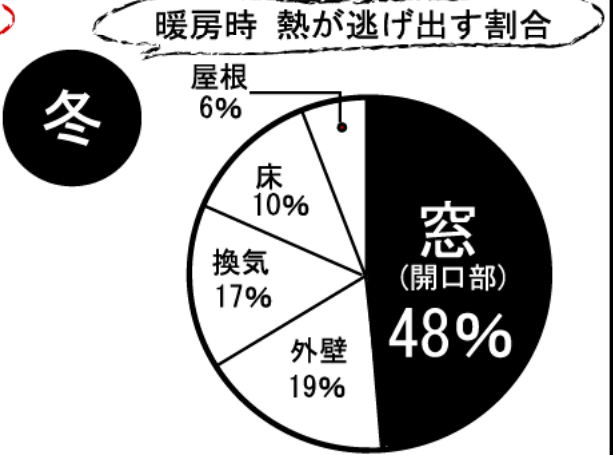

Ⅰ 国の補助金も早期終了の可能性

地方自治体と同様に、国の補助金の受付件数についてもハイペースで推移しています。J-PECが公開している補助金の申込受付件数によると、8月19日現在、累計で9万3000件を超えています。6月と7月には1ヶ月あたり2万3000件を超える受付が行われていることから、このペースで推移すると11月末から12月上旬には予算超過になり受付が終了する可能性が高いです。

まだ残暑が厳しいですが...

室内で火を使わないここちよさ

温水ルームヒーター「ホットマン」

夏になると、扇風機が店の売り場から姿を消すように、冬でも暖房設備が売り切れになる可能性があります。

メーカーの生産も、真冬になる頃は生産を止めて、来期に備える動きもありますので、ちょっと早いけど「ホットマン」をご紹介します。

夏も冬も内窓で上手に節電「インプラス」

エアコンの効率を高めるには、窓の遮熱断熱性を高めることが最も重要なのです。

出典：(社)日本建材産業協会 省エネルギー建材センター「21世紀の住宅には、開口部の断熱を...!」より
まめ知識：採用したい内窓、1位はシステム「インプラス」(日経BP社 ケンブリック調べ) 平成4年省エネ基準で建てた住宅モデルにおける例