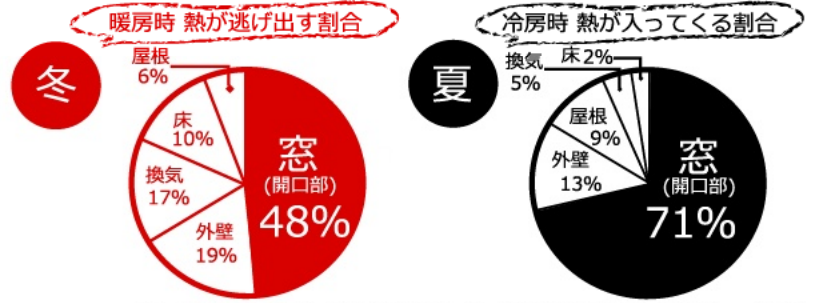

住宅用太陽光発電の補助金

福岡市 500件の追加募集に

年度当初1,000件で募集していた補助件数は、期間を待たずに到達する可能性があり、今回福岡市では、補助件数を10月に500件追加して、合計1500件となっています。

- ※対象システム(未使用で最大出力)2kW以上
- ※助成金額(一件あたり10万円)
- ※応募資格、条件応募方法などの変更はありません。
- ※募集件数に達した場合は、募集期間中でも募集を終了します。

☆現在の申請状況は
10月3日17:00時点で**948件**です。

国の本予算における補助金は、2011年12月22日締め切りとなっていますが、早期終了の可能性がります。

すみか新聞

おかげさまで
SW 全国スーパーウォール
チャレンジコンテスト2011
馬渡ホームが**3冠**を達成!! において

- ★ Dグループにて 全国第1位!
- ★ 都道府県対抗ランキング 全国第1位!
- ★ エリア別対抗ランキング 全国第1位!

これも地域皆様方に支えていただいているおかげです。
ありがとうございます!
これからも感謝と思いやりを持って、頑張ります。

冬も夏も内窓で上手に節電 「インプラス」

出典：(社)日本建材産業協会 省エネルギー建材センター「21世紀の住宅には、開口部の断熱を...」より平成4年省エネ基準で建てた住宅モデルにおける例

インプラスなら今ある窓はそのまま。大がかりな工事は不要です。お施主様の手ををわずらわせることもありません。