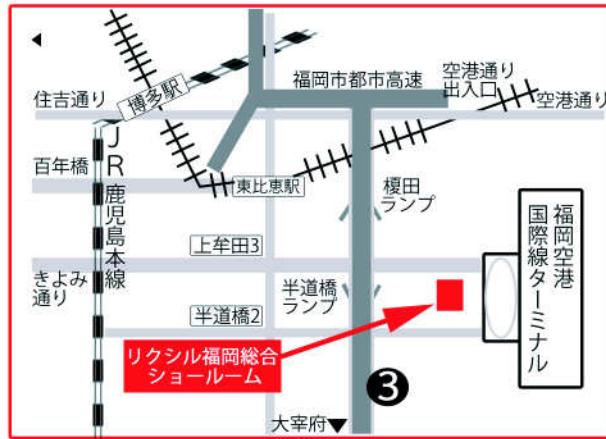

開催日時

2013年6月9日(日)
10:00~17:00まで

お申し込み

事前予約をお願い致します。
お問い合わせ先は、
上記の馬渡ホームに電話・ファックス・
メールにてお申込みいただき、
参加人数・来場時間・ご要望などを
お伝えください。

「イエココ夢すまい」加盟店の工務店が合同で開催するお客様感謝祭です。

見どころは、ご家族にとって暮らしと関わりのある住宅設備を
館内で楽しく見学して、「旬野菜のつかみ取り」「射的」「オリジナルマグカップ作成」
などを体験できるところです。

さらに、当日はチラシ裏面にある商材がオトクになる特典もございます。

「すみか新聞を見て」と教えていただくと、より受付がスムーズになります。
※ファックス (092-892-2026)

場所：リクシル福岡総合ショールーム

福岡市博多区半道橋2-15-10

電車・バスでのご来場

- ・JR博多駅交通センターより、西鉄バスで約15分
(12番のりば、41雑餉隈営業所行又は43
金隈行「上牟田」下車、徒歩で約7分)
- ・地下鉄空港線東比恵駅より、徒歩で約20分