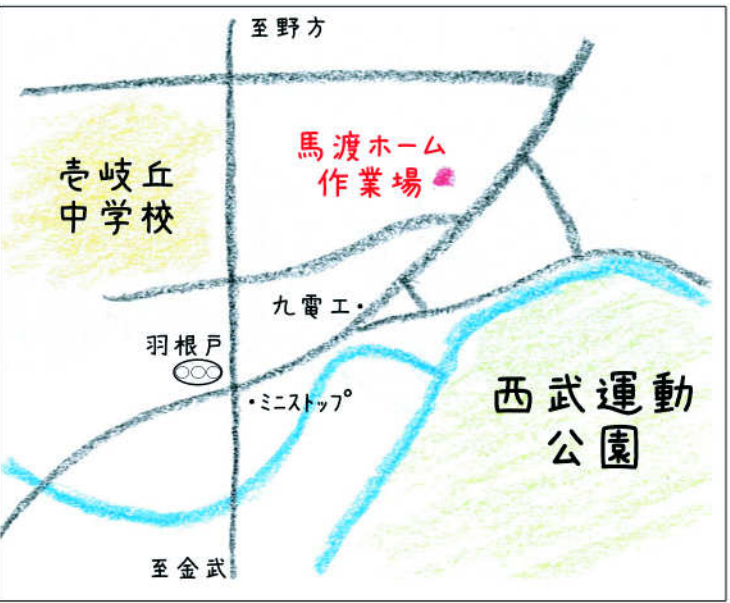

去年大好評だった木工教室。今年は弊社の**作業場**にて開催します!お盆が過ぎると夏休みもあと少し、夏休みの宿題もそろそろチェックが入る頃ではないでしょうか?少しでも**楽しく自由研究**を終わらせたい方、残り少ない休みで、弊社の木工教室を利用してみませんか?お昼は自慢の**石釜**を使った**食事会**も予定しています!

日程:8月10日(土)10:00~
住所:福岡市西区羽根戸65番
定員:先着10名まで