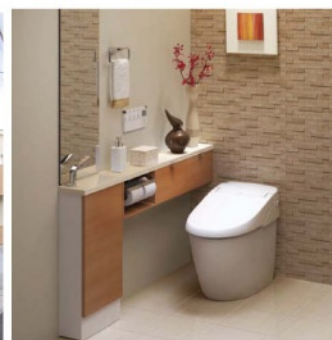

もちろん、水廻りなどもお任せ下さい!