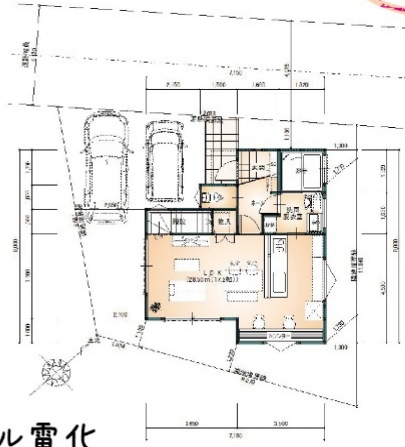

### 快適の目安

部屋の温度は26~28℃  
湿度は60%前後に

室内で熱中症にならない為に...  
日差しを遮る工夫をする、部屋の風通しをよくする、  
温度計&湿度計を置く、扇風機やエアコンを利用する、  
使っていない電化製品の電源は落とすなど対策があります。  
例えば熱がこもりやすい部屋のカーテンを遮熱タイプに変えたり  
窓に遮熱フィルムを貼ったり、部屋の風通しを良くするには  
家具の配置を見直したりとアドバイスできることがあります。  
お気軽にご相談ください(^\_^)/

←配置図、一階平面図

↑二階平面図

←小屋裏平面図