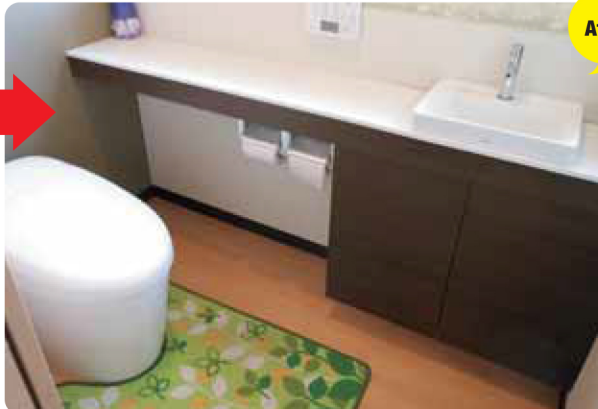

After

リフォーム事例

狭く使いづかったトイレを一新。最新式のトイレユニットに加え、ドアを引き戸に変更することで使い勝手も向上。明るく開放的な場所に生まれ変わりました。

家族構成や年齢とともに、住まいへの希望は変わっていきます。床暖房やシステムキッチン、システムバスルームなど、豊かな暮らしに欠かせない住設機器の取り替えから、太陽光発電、フローリングの張替えまで、ニーズに合わせた様々なリフォームの形を最新の機器が勢ぞろいした展示会場でご覧いただけます。