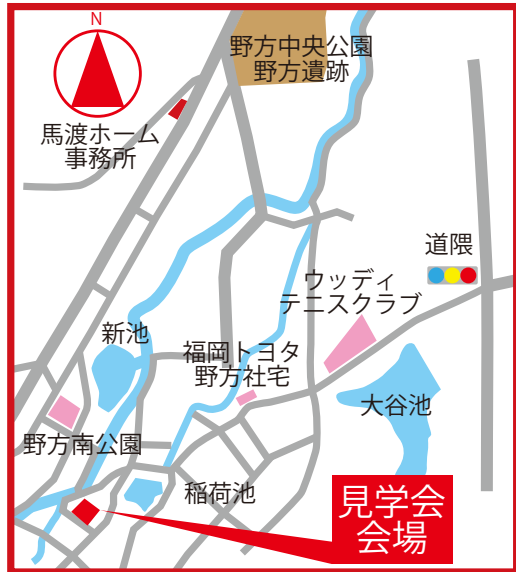

## 家の仕組みがすごい!!ぜひ、参考にしてみてください! 九州初!ホームIoTシステム搭載住宅モデルハウスついに完成

毎週土曜・日曜・祝日は、オープンハウスを開催!  
 10時~17時まで

見学会会場  
 福岡市西区野方4丁目23-13

会場の地図は裏面に記載しています。

今話題の最新技術IoTを取入れた  
 モデルハウスがついに完成しました。  
 こちらのモデルハウスは、  
 南側の大きな窓に外付けブラインドで  
 冬は暖かい光をたくさん取入れ、  
 夏は暑い日射しを遮ることで光を  
 リモコン一つでコントロールし、  
 自然と最新技術が融合しています。  
 まだまだ伝えきれない見どころがたくさん!  
 ぜひぜひご来場いただき、見て聞いて感じてください。  
 ※ご連絡頂ければ、いつでもご覧いただけます。

## 福岡市西区野方7丁目完成見学会!

日時 2月16日(土)~17日(日) 10時~17時

見学会会場  
 福岡市西区野方7丁目835付近

会場の地図は裏面に記載しています。

動線が短く移動が楽で在宅介護を  
 視野に入れた空間の平屋です。  
 部屋間温度差の少ない快適な空間で  
 ヒートショックを防止し、暖かな住まいが  
 家族の健康を守ります。

# 見学会会場地図

野方4丁目モデルハウス会場

野方7丁目完成見学会会場

**不動産もお任せください!**

土地を  
売るときは  
ご相談  
ください!

## 【リフォーム済み中古物件】

- ▽所在地:福岡市早良区重留1丁目22-16
- ▽土地面積:188.92㎡ (57.15坪)
- ▽価格:2,700万円(税込)
- ▽接道状況:西側約5m公道 間口12.28m
- ▽交通:地下鉄七隈線「野芥駅」 徒歩27分  
バス停「重留新町」 徒歩7分
- ▽小学校:野芥小学校 中学校:梅林中学校
- ※サニー重留店まで徒歩5分!お買い物にも便利です。

お引渡し日要相談!  
現地ご案内できますので、お気軽にお問合せください!