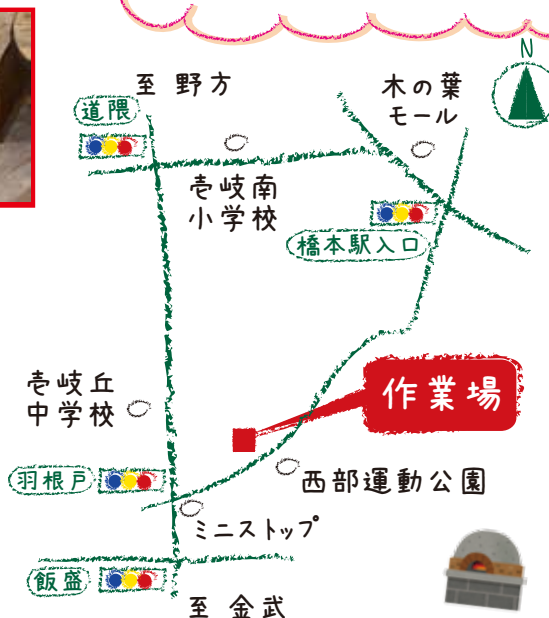

### 4/21(日) AM10:00~(約3時間)

前回、大好評だった大人の木工教室! 今年も開催します(^)/  
 今回作成する作品は、サークルツール(丸い腰掛椅子)を作る予定です。  
 DIYがお好きな方、少し興味がある方、どなたでも参加可能です。  
 当日は動きやすく、汚れてもいい格好でお越しください♪  
 材料はこちらで全て準備致します。ご希望の方は、腰掛面に好きな文字や  
 ロゴ等、加工ができます。参加費は、お一人¥1,000です。  
 先着15名で締め切らせて頂きますので、参加ご希望の方は  
 4/11(木)までに、お早めに馬渡ホームまでご連絡ください。  
 ご不明な点などありましたら、お気軽にお問い合わせください。

お昼は本格ピザ窯で焼いた  
 美味しいピザ&お肉を  
 ご準備しています♪

ご希望で好きな  
 文字・ロゴが彫れます。  
 こちらの写真には  
 Aloha(アロハ)の  
 文字が彫られています。

開催場所  
 (馬渡ホーム作業場)  
 福岡市西区羽根戸65-9

↑前回の作品と作業の様子です。

## 家の仕組みがすごい!!ぜひ、参考にしてみてください! 九州初!ホームIoTシステム搭載住宅モデルハウスついに完成

毎週土曜・日曜・祝日は、オープンハウスを開催!  
 10時~17時まで

見学会会場  
 福岡市西区野方4丁目23-13

会場の地図は裏面に記載しています。

今話題の最新技術IoTを取入れた  
 モデルハウスがついに完成しました。  
 こちらのモデルハウスは、  
 南側の大きな窓に外付けブラインドで  
 冬は暖かい光をたくさん取入れ、  
 夏は暑い日射しを遮ることで光を  
 リモコン一つでコントロールし、  
 自然と最新技術が融合しています。  
 まだまだ伝えきれない見どころがたくさん!  
 ぜひぜひご来場いただき、見て聞いて感じてください。  
 ※ご連絡頂ければ、いつでもご覧いただけます。

## 福岡市西区野方7丁目完成見学会!

日時 2月16日(土)~17日(日) 10時~17時

見学会会場  
 福岡市西区野方7丁目835付近

会場の地図は裏面に記載しています。

動線が短く移動が楽で在宅介護を  
 視野に入れた空間の平屋です。  
 部屋間温度差の少ない快適な空間で  
 ヒートショックを防止し、暖かな住まいが  
 家族の健康を守ります。