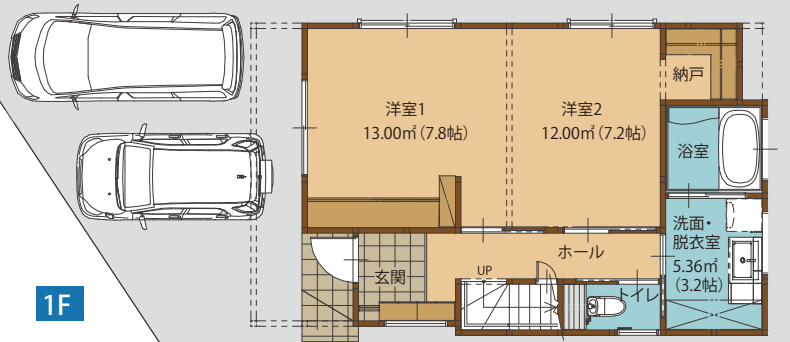

所在地:糸島市前原西5丁目8-21 前原南会場から車で約7分

物件情報QRコード

Storage behind the cabin

2F

1F

他にも 見所がたくさん

スーパーウォール
SWパネル
35年無結露
保証

SWパネル+EPS
ダブル断熱
HEAT20 G3
断熱性能
UA値0.26