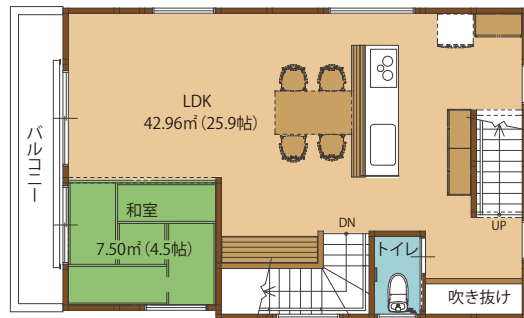

所在地:糸島市前原西5丁目8-21 前原南会場から車で約7分

物件情報QRコード

Storage behind the cabin

2F

1F

他にも 見所がたくさん

スーパーウォール
SWパネル
35年無結露
保証

SWパネル+EPS
ダブル断熱
HEAT20 G3
断熱性能
UA値0.26